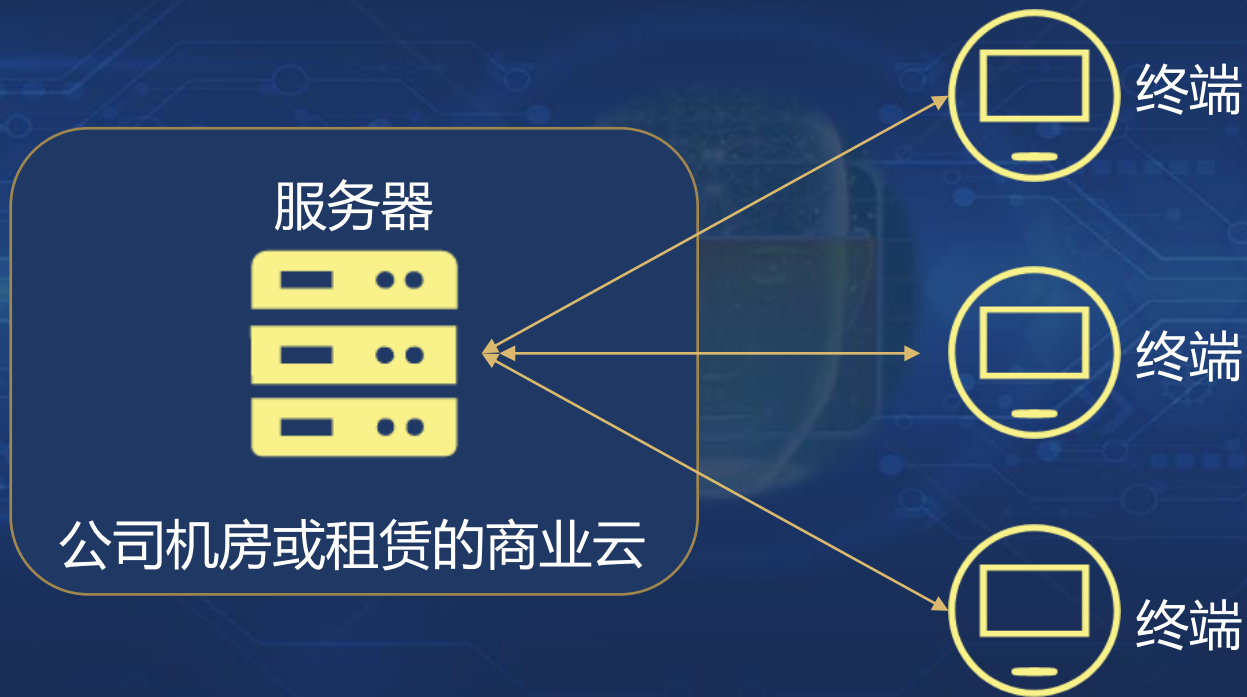

应用场景 极其广泛

该产品解决了“谁，什么时间，在哪里，做什么”的问题，可广泛应用在教育，医疗，金融，保险，安防，农业，零售，制造，餐饮等行业。

仅需下载软件 无需购买硬件

无需购买硬件，而仅需要下载一个软件，在普通电脑、平板、手机等终端，采用 AI 边缘计算，就可以识别人脸。

电脑

平板

手机

本地部署 数据私有 更安全

刷脸啦

公司介绍

刷脸啦是一款AIaaS软件，基于人工智能，为企业提供人脸识别服务。用户把终端程序下载到带有摄像头的电脑（安卓设备）上，就可以通过人脸识别处理业务，比如打卡、签到、点名，校园刷脸晨检、食堂刷脸就餐、访客刷脸管理，还可以人证核验、图片视频识别、匿名刷脸、为第三方系统识别、监测人流量等等。概括的说，就是解决了“谁，什么时间，在哪里，做什么”的问题。因为是自定义表单，所以可以处理无数种业务。